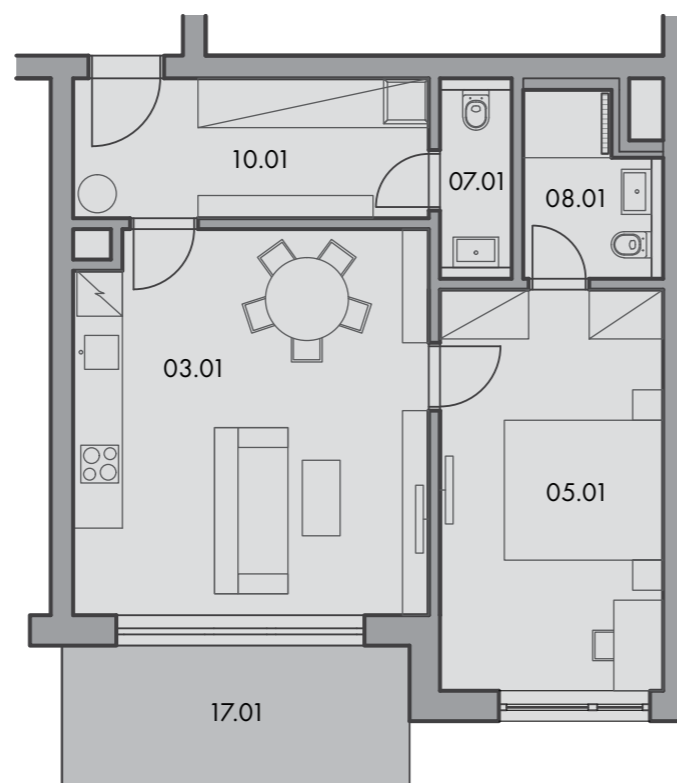

1:100

2 + kk B.01.01

56,89 m²

1. np

č. m.	název místnosti	plocha
10.01	předsíň	8,37 m²
03.01	obývací pokoj + kk	23,23 m²
05.01	ložnice	15,92 m²
08.01	koupelna + toaleta	3,61 m²
07.01	toaleta	2,32 m²
17.01	balkón	8,17 m²

umístění bytu na 1. np

řez domem

Plochy jednotlivých místností jsou orientační. Vybírané zařízení v plánech bytů (nábytek, kuch. linka, el. spotřebiče, atd.) nejsou součástí dodávky. Rozsah dodávky je specifikován ve standardu. Investor si vyhrazuje právo na drobné úpravy.