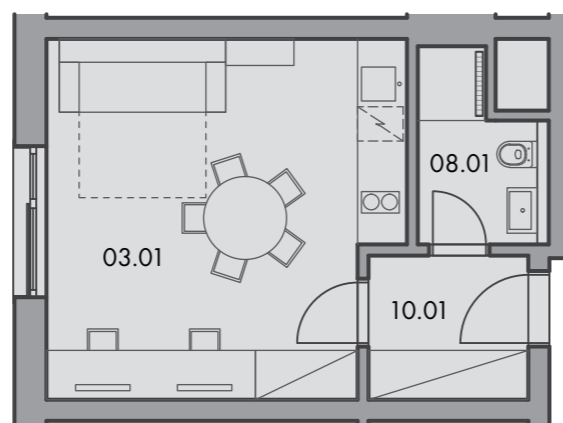

1:100

umístění bytu na 1. pp

řez domem

1 + kk KM.-01.03

30,36 m²

1. pp

č. m.	název místnosti	plocha
10.01	předsíň	4,13 m²
03.01	obývací pokoj + kk	21,44 m²
08.01	koupelna + toaleta	3,19 m²

Plochy jednotlivých místností jsou orientační. Vyobrazené zařízení v plánech bytů (nábytek, kuch. linka, el. spotřebiče, atd.) nejsou součástí dodávky. Rozsah dodávky je specifikován ve standardu. Investor si vyhrazuje právo na drobné úpravy.

Byty se prodávají včetně sklepní kóje.

VERZE 03/18

NEUGRAF

NOVÁ — GRAFICKÁ

www.neugraf.cz