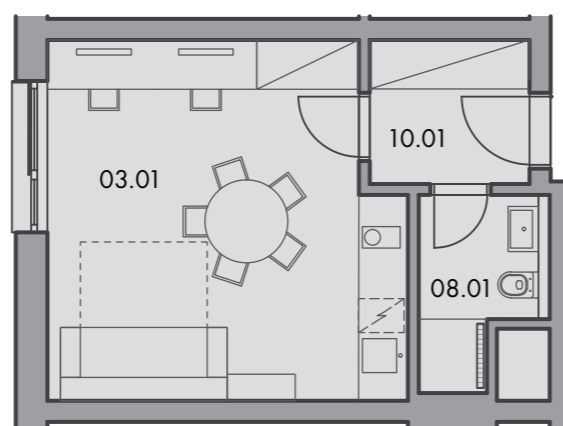

1:100

1 + kk KM.-01.04

30,36 m²

1. pp

č. m.	název místnosti	plocha
10.01	předsíň	4,13 m²
03.01	obývací pokoj + kk	21,44 m²
08.01	koupelna + toaleta	3,19 m²

umístění bytu na 1. pp

řez domem

Plochy jednotlivých místností jsou orientační. Vyobrazené zařízení v plánech bytů (nábytek, kuch. linka, el. spotřebiče, atd.) nejsou součástí dodávky. Rozsah dodávky je specifikován ve standardu. Investor si vyhrazuje právo na drobné úpravy.

Byty se prodávají včetně sklepní kóje.

VERZE 03/18

NEUGRAF

NOVÁ — GRAFICKÁ

www.neugraf.cz