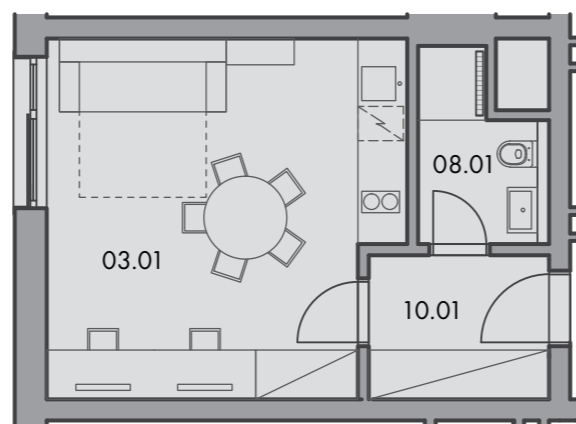

1:100

umístění bytu na 1. pp

řez domem

1 + kk KM.-01.07

30,95 m²

1. pp

č. m.	název místnosti	plocha
10.01	předsíň	4,67 m ²
03.01	obývací pokoj + kk	21,44 m ²
08.01	koupelna + toaleta	3,19 m ²

Plochy jednotlivých místností jsou orientační. Vybírazení zařízení v plánech bytů (nábytek, kuch. linka, el. spotřebiče, atd.) nejsou součástí dodávky. Rozsah dodávky je specifikován ve standardu. Investor si vyhrazuje právo na drobné úpravy.

Byty se prodávají včetně sklepní kóje.

VERZE 03/18

NEUGRAF

NOVÁ — GRAFICKÁ

www.neugraf.cz