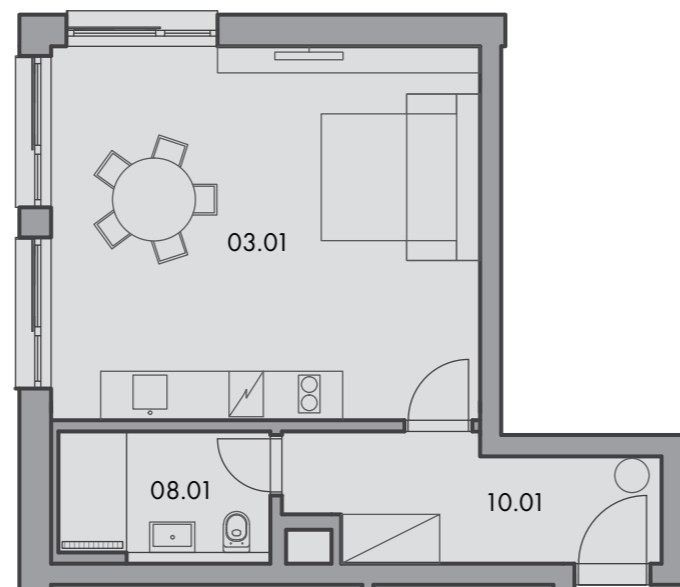

1:100

**1 + kk** KM.01.01

**42,12 m<sup>2</sup>**

1. np

č. m.	název místnosti	plocha
10.01	obývací pokoj + kk	<b>7,48 m<sup>2</sup></b>
03.01	koupelna + toaleta	<b>28,00 m<sup>2</sup></b>
08.01	komora	<b>4,77 m<sup>2</sup></b>

umístění bytu na 1. np

řez domem

Plochy jednotlivých místností jsou orientační. Vyobrazené zařízení v plánech bytů (nábytek, kuch. linka, el. spotřebiče, atd.) nejsou součástí dodávky. Rozsah dodávky je specifikován ve standardu. Investor si vyhrazuje právo na drobné úpravy.