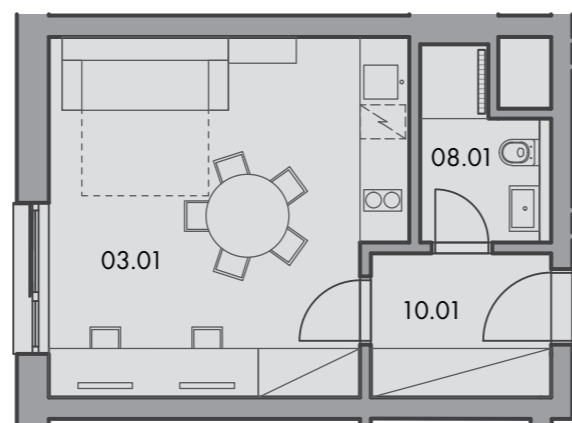

1:100

umístění bytu na 1. np

řez domem

1 + kk KM.01.03

30,95 m²

1. np

č. m.	název místnosti	plocha
10.01	předsíň	4,67 m²
03.01	obývací pokoj + kk	21,44 m²
08.01	koupelna + toaleta	3,19 m²

Plochy jednotlivých místností jsou orientační. Vyobrazené zařízení v plánech bytů (nábytek, kuch. linka, el. spotřebiče, atd.) nejsou součástí dodávky. Rozsah dodávky je specifikován ve standardu. Investor si vyhrazuje právo na drobné úpravy.

Byty se prodávají včetně sklepní kóje.

VERZE 03/18

NEUGRAF

NOVÁ — GRAFICKÁ

www.neugraf.cz