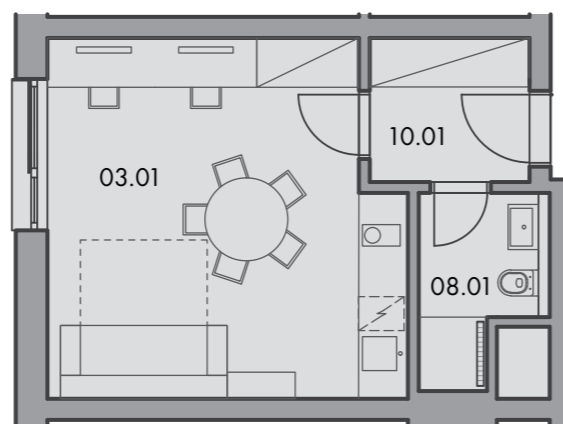

1:100

umístění bytu na 1. np

řez domem

1 + kk KM.01.06

30,36 m²

1. np

č. m.	název místnosti	plocha
10.01	předsíň	4,13 m²
03.01	obývací pokoj + kk	21,44 m²
08.01	koupelna + toaleta	3,19 m²

Plochy jednotlivých místností jsou orientační. Vyobrazené zařízení v plánech bytů (nábytek, kuch. linka, el. spotřebiče, atd.) nejsou součástí dodávky. Rozsah dodávky je specifikován ve standardu. Investor si vyhrazuje právo na drobné úpravy.

Byty se prodávají včetně sklepní kóje.

VERZE 03/18

NEUGRAF

NOVÁ — GRAFICKÁ

www.neugraf.cz