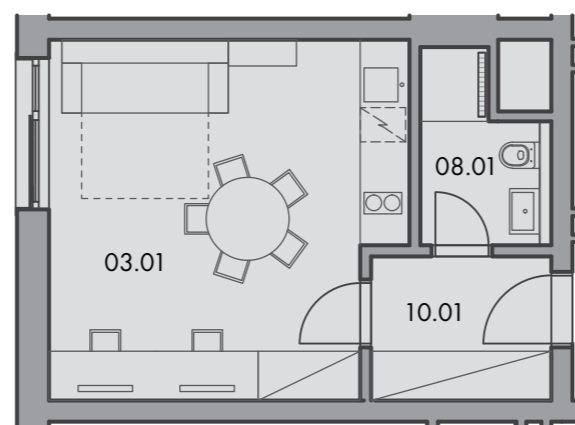

1:100

umístění bytu na 1. np

řez domem

1 + kk KM.01.09

30,95 m²

1. np

č. m.	název místnosti	plocha
10.01	předsíň	4,67 m ²
03.01	obývací pokoj + kk	21,44 m ²
08.01	koupelna + toaleta	3,19 m ²

Plochy jednotlivých místností jsou orientační. Vyobrazené zařízení v plánech bytů (nábytek, kuch. linka, el. spotřebiče, atd.) nejsou součástí dodávky. Rozsah dodávky je specifikován ve standardu. Investor si vyhrazuje právo na drobné úpravy.

Byty se prodávají včetně sklepní kóje.

VERZE 03/18

NEUGRAF

NOVÁ — GRAFICKÁ

www.neugraf.cz