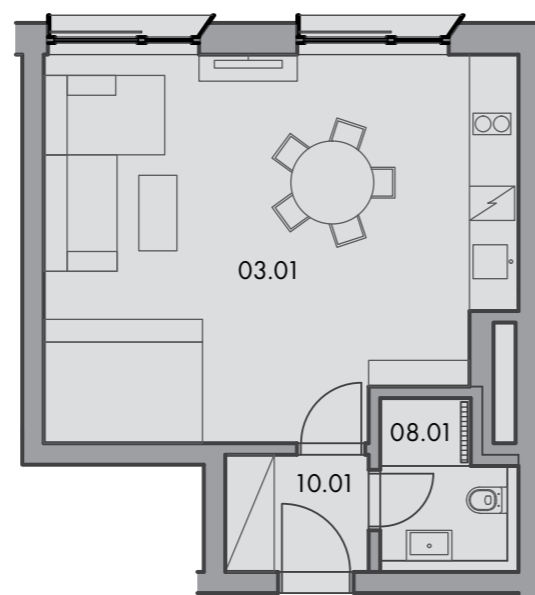

1:100

umístění bytu na 1. np

řez domem

1 + kk KM.01.13

37,53 m²

1. np

č. m.	název místnosti	plocha
10.01	předsíň	2,95 m ²
03.01	obývací pokoj + kk	30,14 m ²
08.01	koupelna + toaleta	3,18 m ²

Plochy jednotlivých místností jsou orientační. Vyobrazené zařízení v plánech bytů (nábytek, kuch. linka, el. spotřebiče, atd.) nejsou součástí dodávky. Rozsah dodávky je specifikován ve standardu. Investor si vyhrazuje právo na drobné úpravy.

Byty se prodávají včetně sklepní kóje.

VERZE 03/18

NEUGRAF

NOVÁ — GRAFICKÁ

www.neugraf.cz