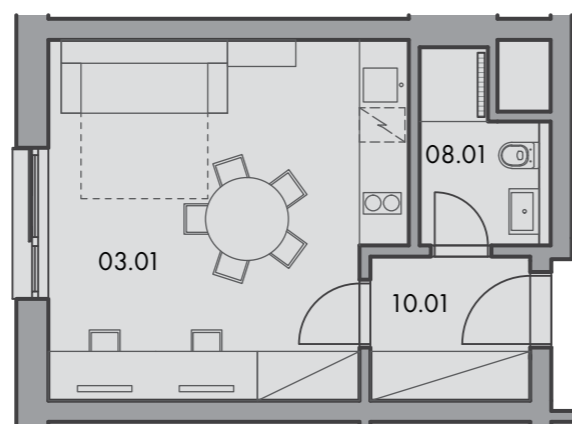

1:100

umístění bytu na 2. np

řez domem

1 + kk KM.02.07

30,36 m²

2. np

| č. m. | název místnosti | plocha |
|-------|--------------------|----------------------------|
| 10.01 | předsíň | 4,13 m² |
| 03.01 | obývací pokoj + kk | 21,44 m² |
| 08.01 | koupelna + toaleta | 3,19 m² |

Plochy jednotlivých místností jsou orientační. Vyobrazené zařízení v plánech bytů (nábytek, kuch. linka, el. spotřebiče, atd.) nejsou součástí dodávky. Rozsah dodávky je specifikován ve standardu. Investor si vyhrazuje právo na drobné úpravy.