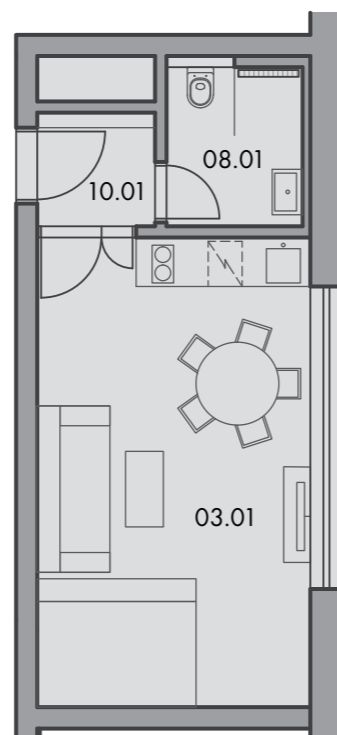

1:100

umístění bytu na 2. np

řez domem

1 + kk KM.02.12

30,32 m²

2. np

| č. m. | název místnosti | plocha |
|-------|--------------------|----------------------------|
| 10.01 | předsíň | 2,34 m² |
| 03.01 | obývací pokoj + kk | 22,43 m² |
| 08.01 | koupelna + toaleta | 3,92 m² |

Plochy jednotlivých místností jsou orientační. Vyobrazené zařízení v plánech bytů (nábytek, kuch. linka, el. spotřebiče, atd.) nejsou součástí dodávky. Rozsah dodávky je specifikován ve standardu. Investor si vyhrazuje právo na drobné úpravy.