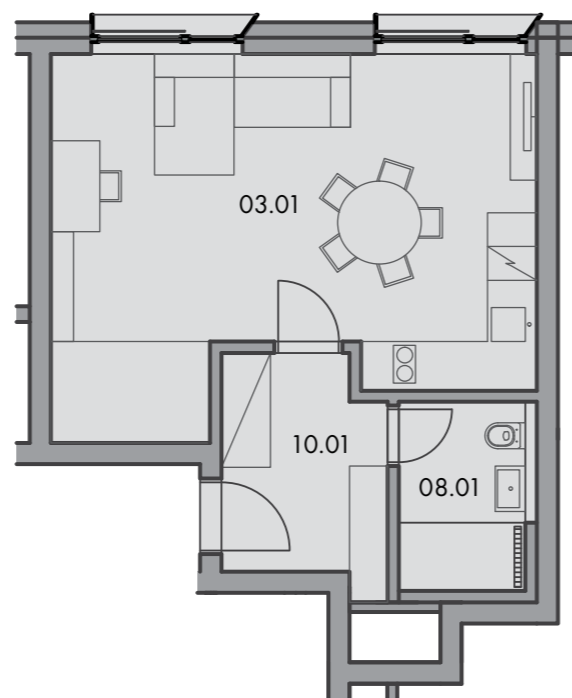

1:100

umístění bytu na 2. np

řez domem

1 + kk KM.02.14

41,47 m²

2. np

č. m.	název místnosti	plocha
10.01	předsíň	6,24 m²
03.01	obývací pokoj + kk	28,74 m²
08.01	koupelna + toaleta	4,19 m²

Plochy jednotlivých místností jsou orientační. Vyobrazené zařízení v plánech bytů (nábytek, kuch. linka, el. spotřebiče, atd.) nejsou součástí dodávky. Rozsah dodávky je specifikován ve standardu. Investor si vyhrazuje právo na drobné úpravy.

Byty se prodávají včetně sklepní kóje.

VERZE 03/18

NEUGRAF

NOVÁ — GRAFICKÁ

www.neugraf.cz